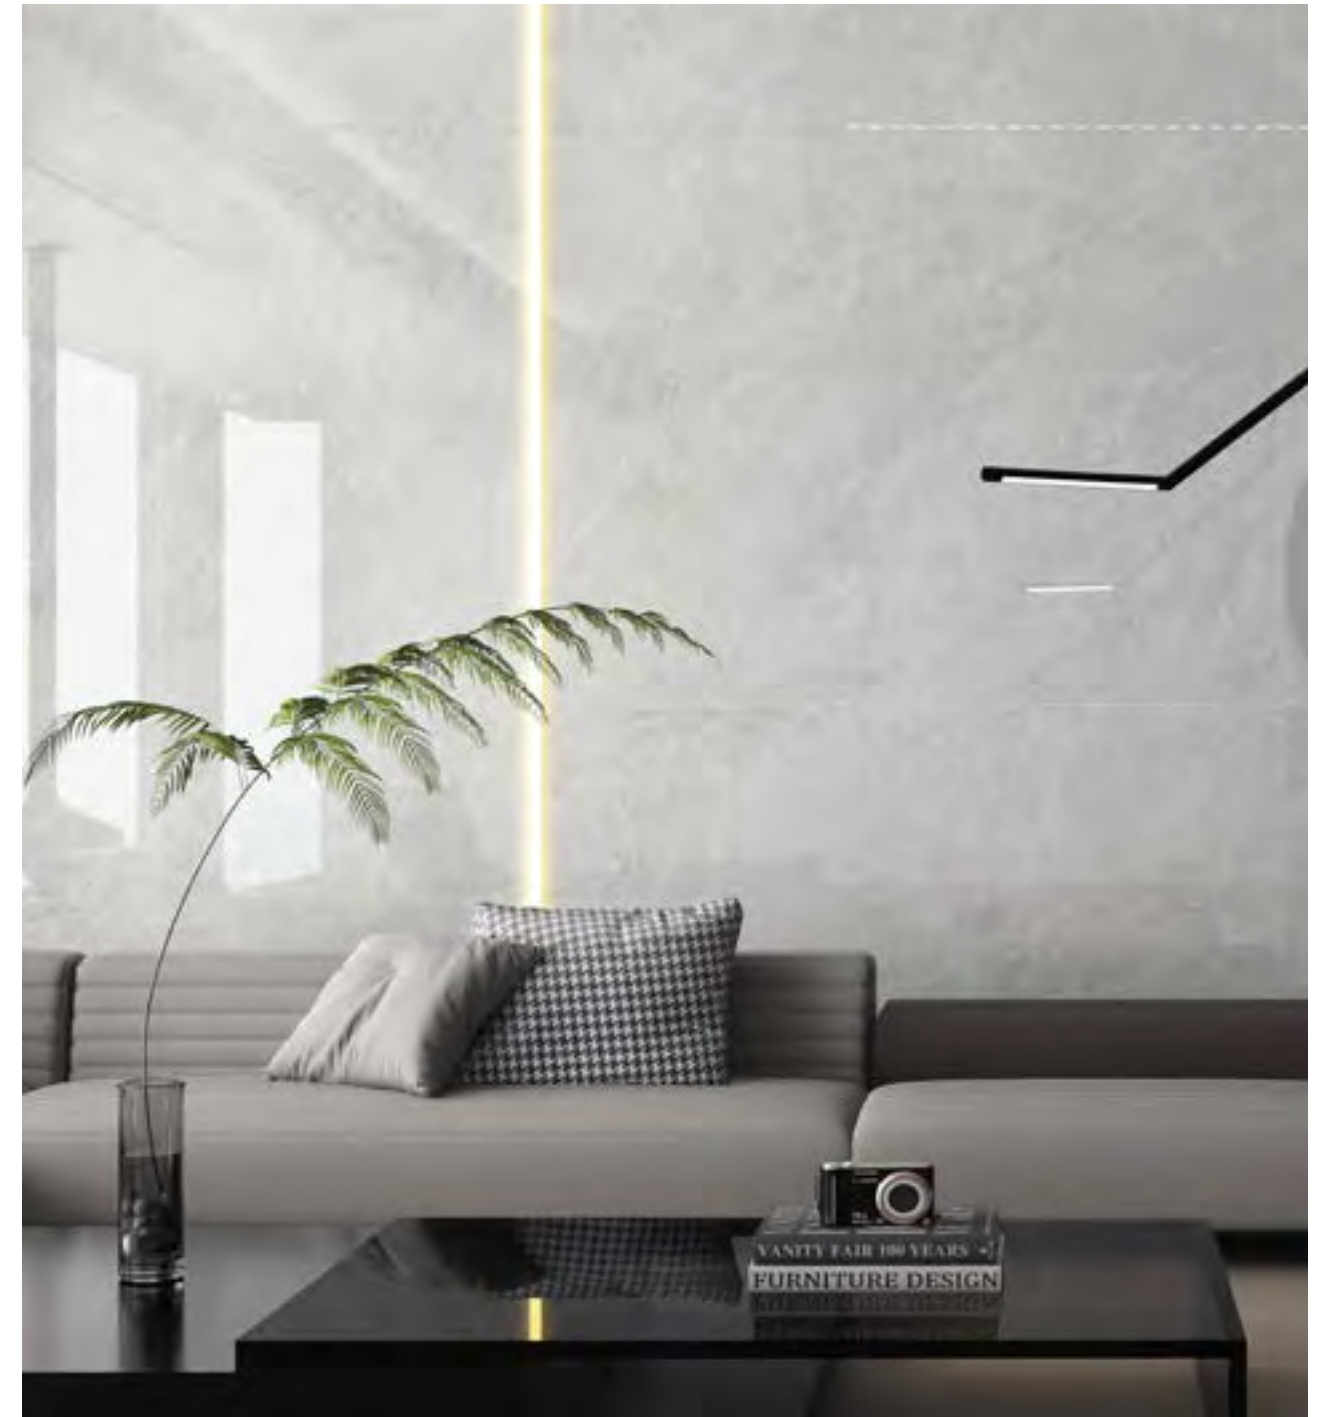

# ESTHER GREY 艾斯特灰

POLISHED

M515

VPJ157012

750x1500mm

6 PATTERNS

9.5mm

MELNIK GREY 保加利亚