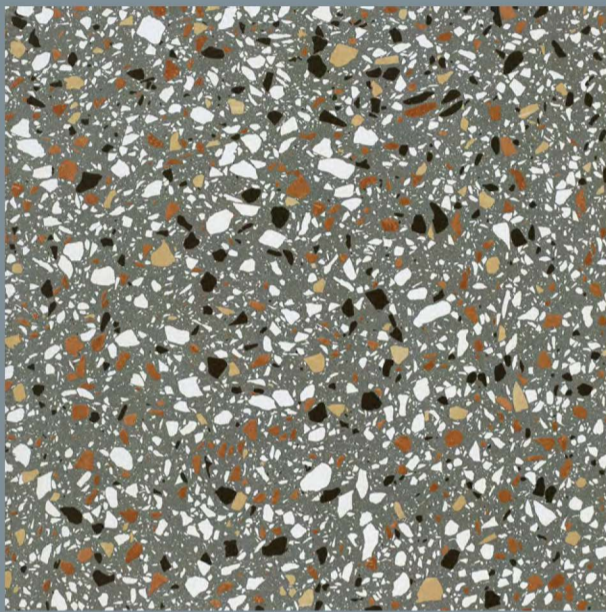

# 彩色水磨石 系列

COLORFUL TERRAZZO

FCT601S  
600X600mm/24"X24"

FCT601S

FCT608S

FCT611S

FCT612S