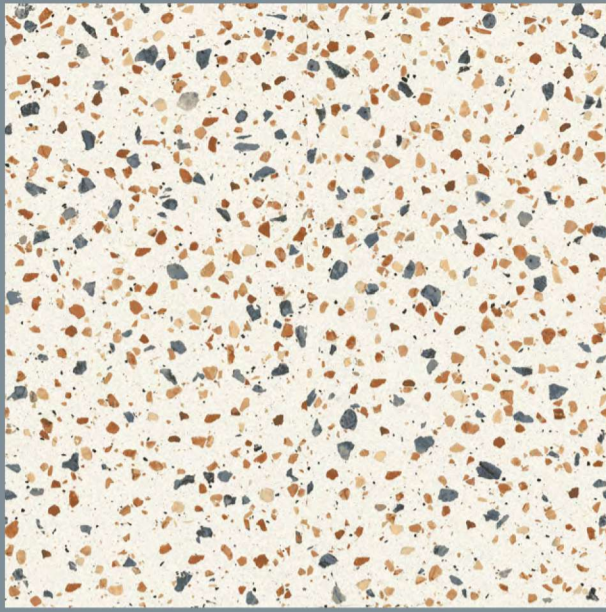

# 彩色水磨石 系列

COLORFUL TERRAZZO

FCT601S  
600X600mm/24"X24"

FCT601S

FCT608S

FCT611S

FCT612S