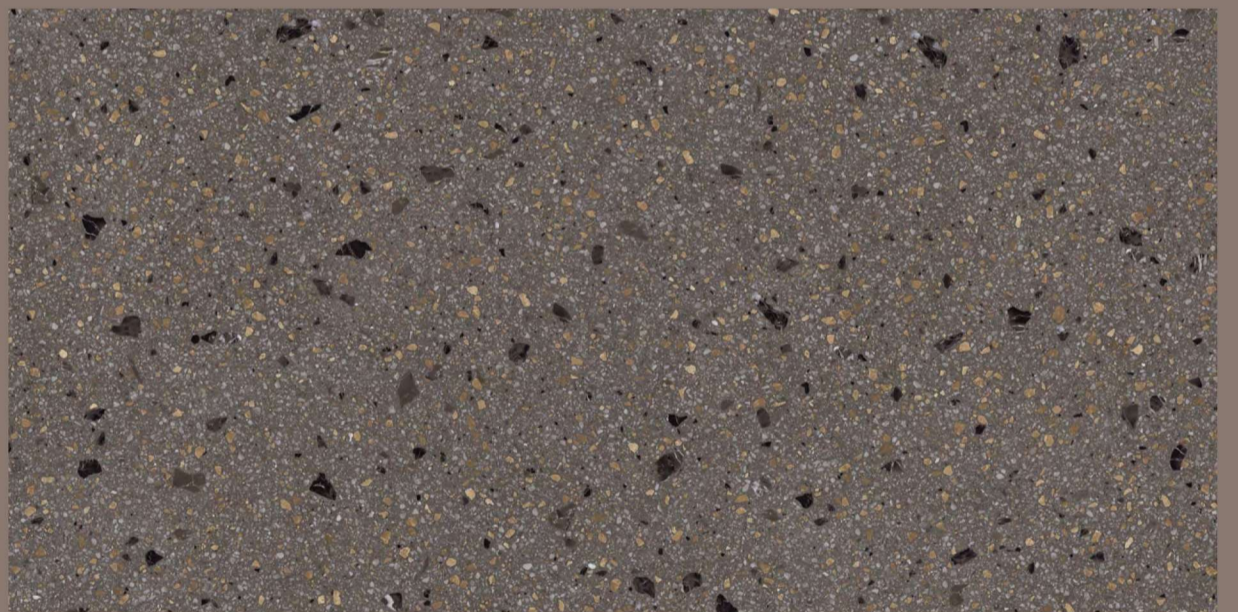

大西洋灰 ANLANTIC GREY

FCT612105L