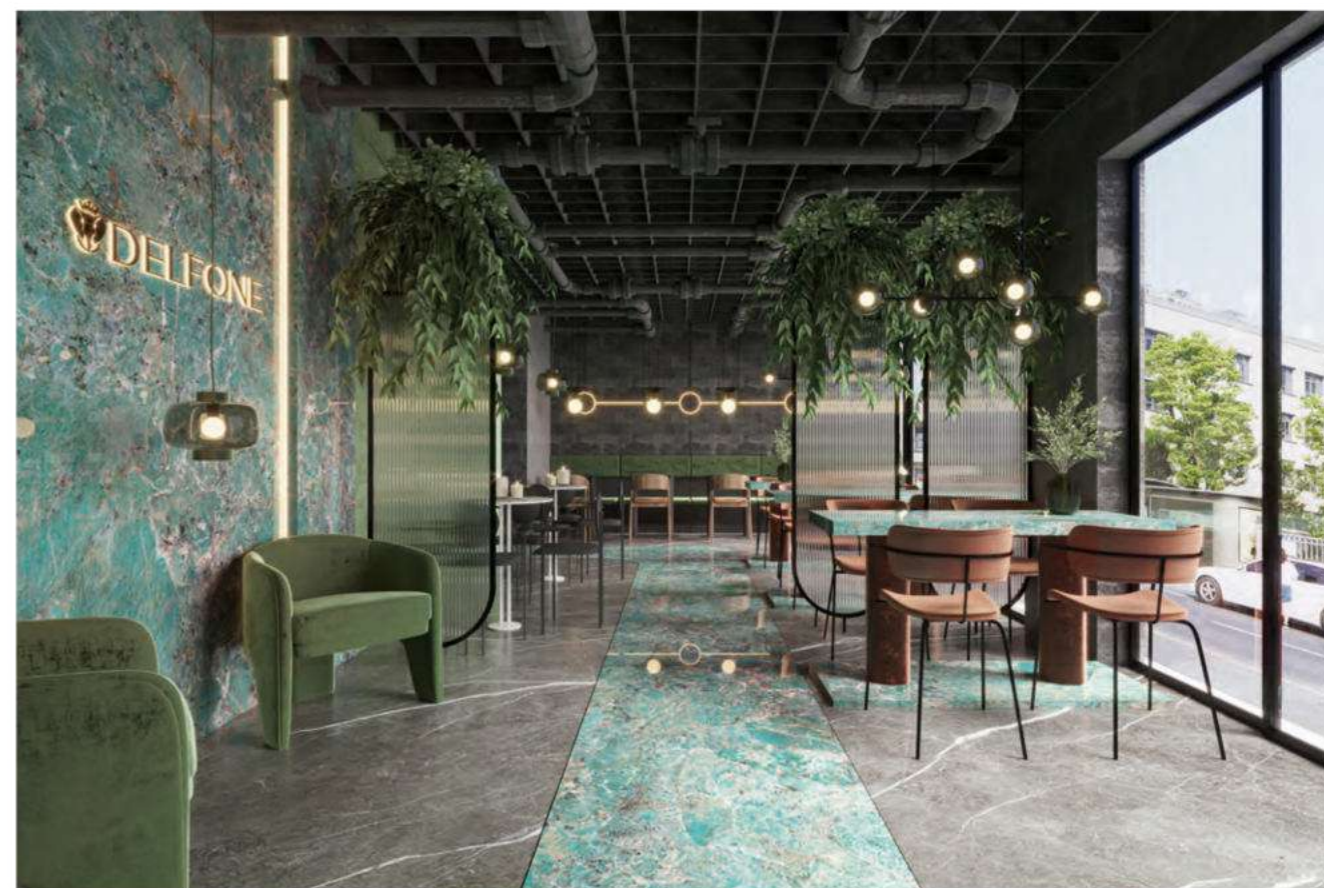

SPECIFICATION

DC6L222BP1-P2 -亮光面
1200X2700X6MM

6 MM

FEATURES

A1级 防火耐高温 NSF认证 食品级表面 吸水率<0.02% 零渗透不吸污 100%环保材料 抗菌抑菌 GA级 耐酸抗碱 R11级 防滑 0 零甲醛 4级莫氏硬度 高硬度耐磨损

CONTINUOUS DISPLAY 连纹展示

TEXTURE1

TEXTURE2