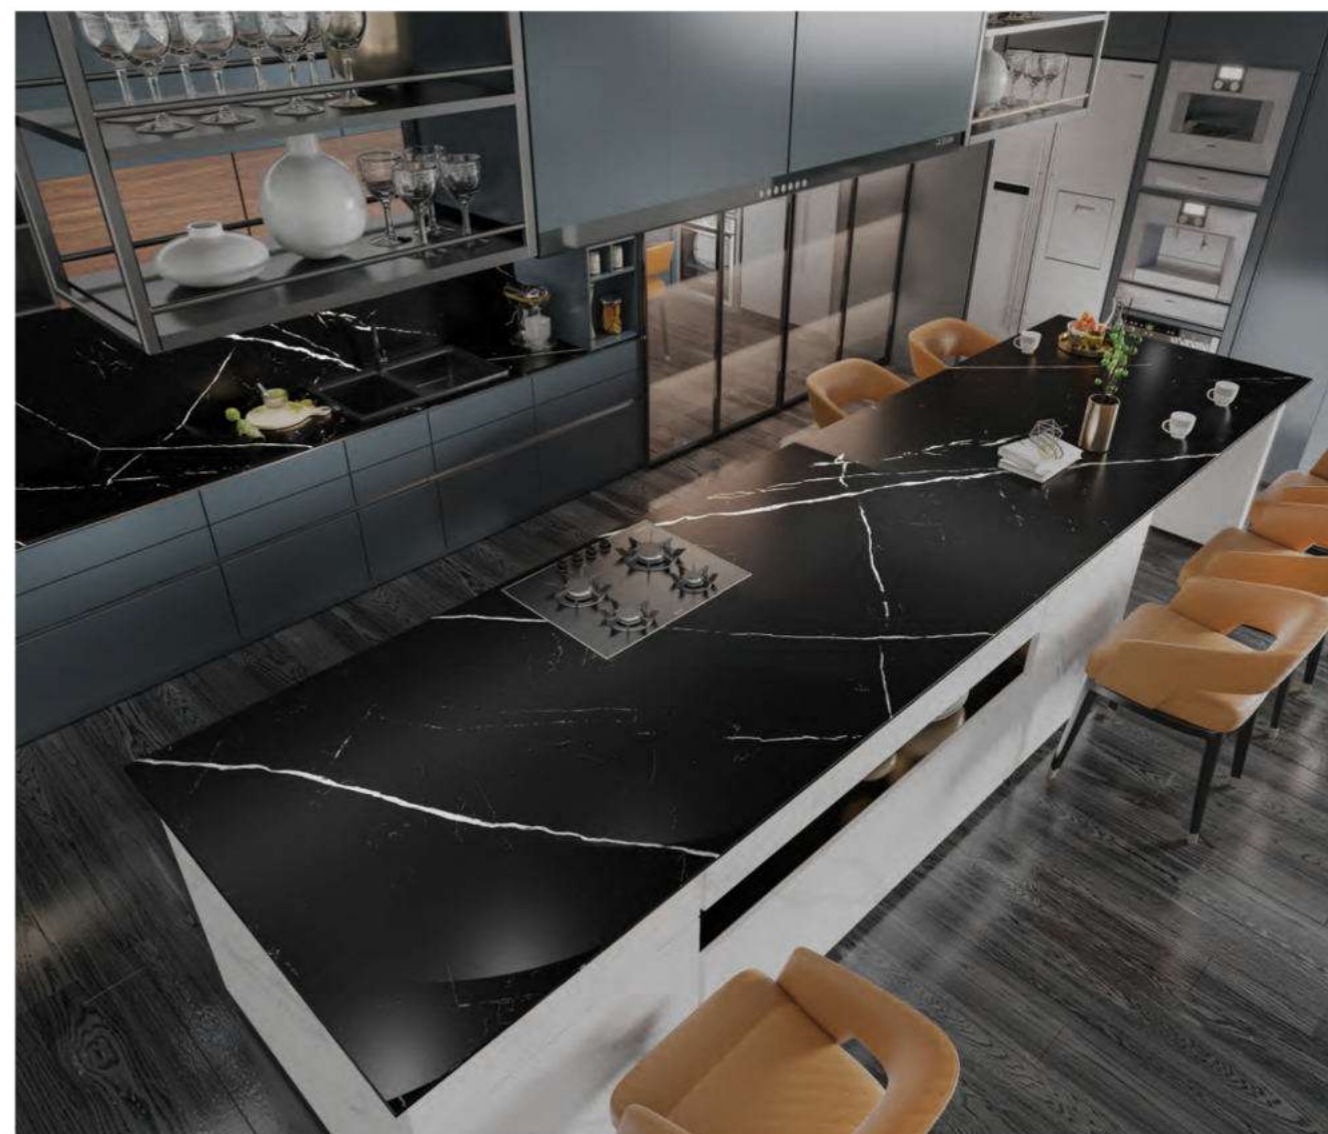

SPECIFICATION

DB2M71BC-Y-粗哑面
1600X3200X12MM

FEATURES

A1级 防火耐高温
NSF认证 食品级表面
吸水率<0.02% 零渗透不吸污
100%环保材料 抗菌抑菌
GA级 耐酸抗碱
R11级 防滑
0 零甲醛
4级莫氏硬度 高硬度耐磨损

APPLY TO SPACE

厨电、家居面板 室内空间 卫浴空间配套 楼梯空间踏步 定制家具 门饰面板 餐桌面板 外墙应用

LAURENT BLACK GOLD