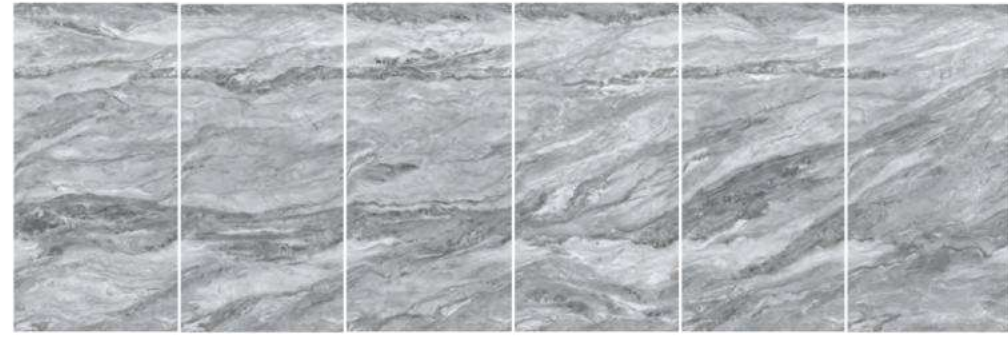

经典理石系列 / CLASSIC MARBLE SERIES

沃野千里 VAST EXPANSE OF FERTILE LAND
DA2M234BR 天鹅绒面 1200x2400x12mm (任意连纹)