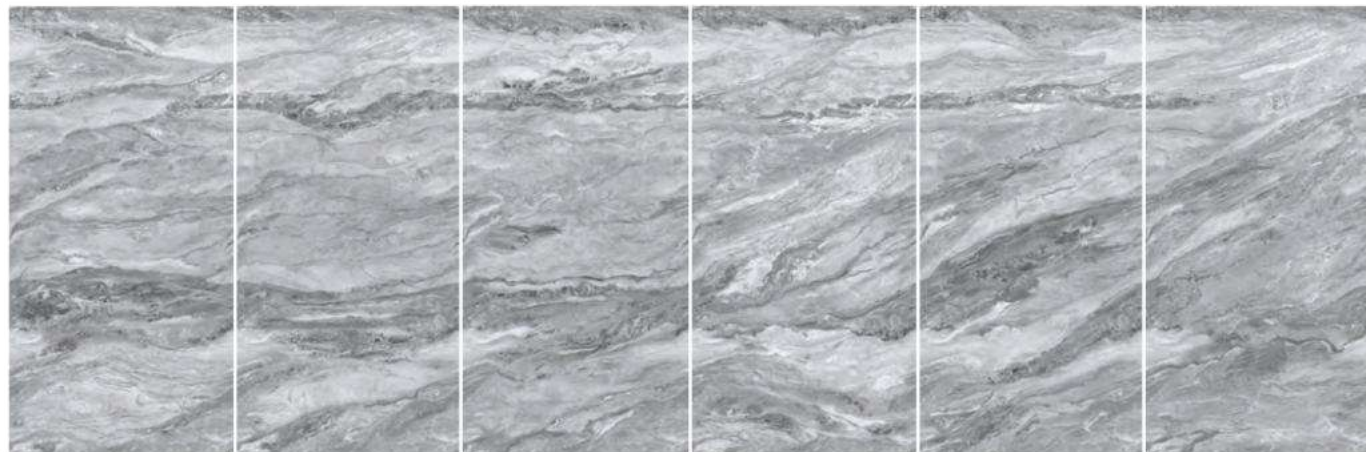

TEXTURE1 TEXTURE2 TEXTURE3 TEXTURE4 TEXTURE5 TEXTURE6