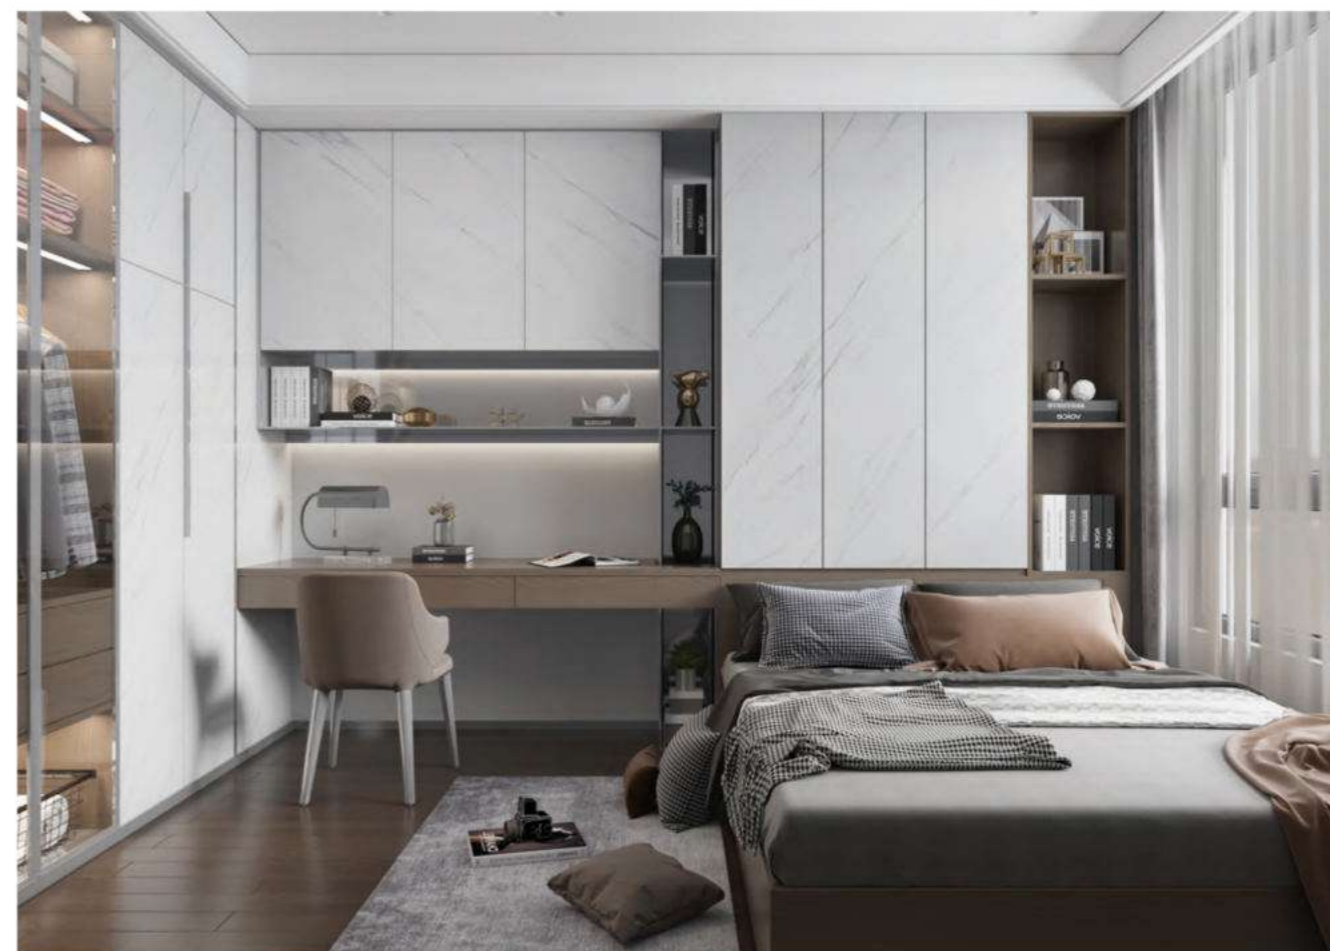

SPECIFICATION

DC3M11BC-粗哑面 (第一面)
1200X2700X3MM

FEATURES

APPLY TO SPACE

NEW ARABESCATO CORCHIA

新雪花白

DESCRIPTION

新雪花白，带有淡淡灰度的白色岩板，比艳丽的颜色更突出空间的质感，也不会因为低饱和度而显得枯燥和乏味，如同高山的白莲，清冷却使人过目不忘。