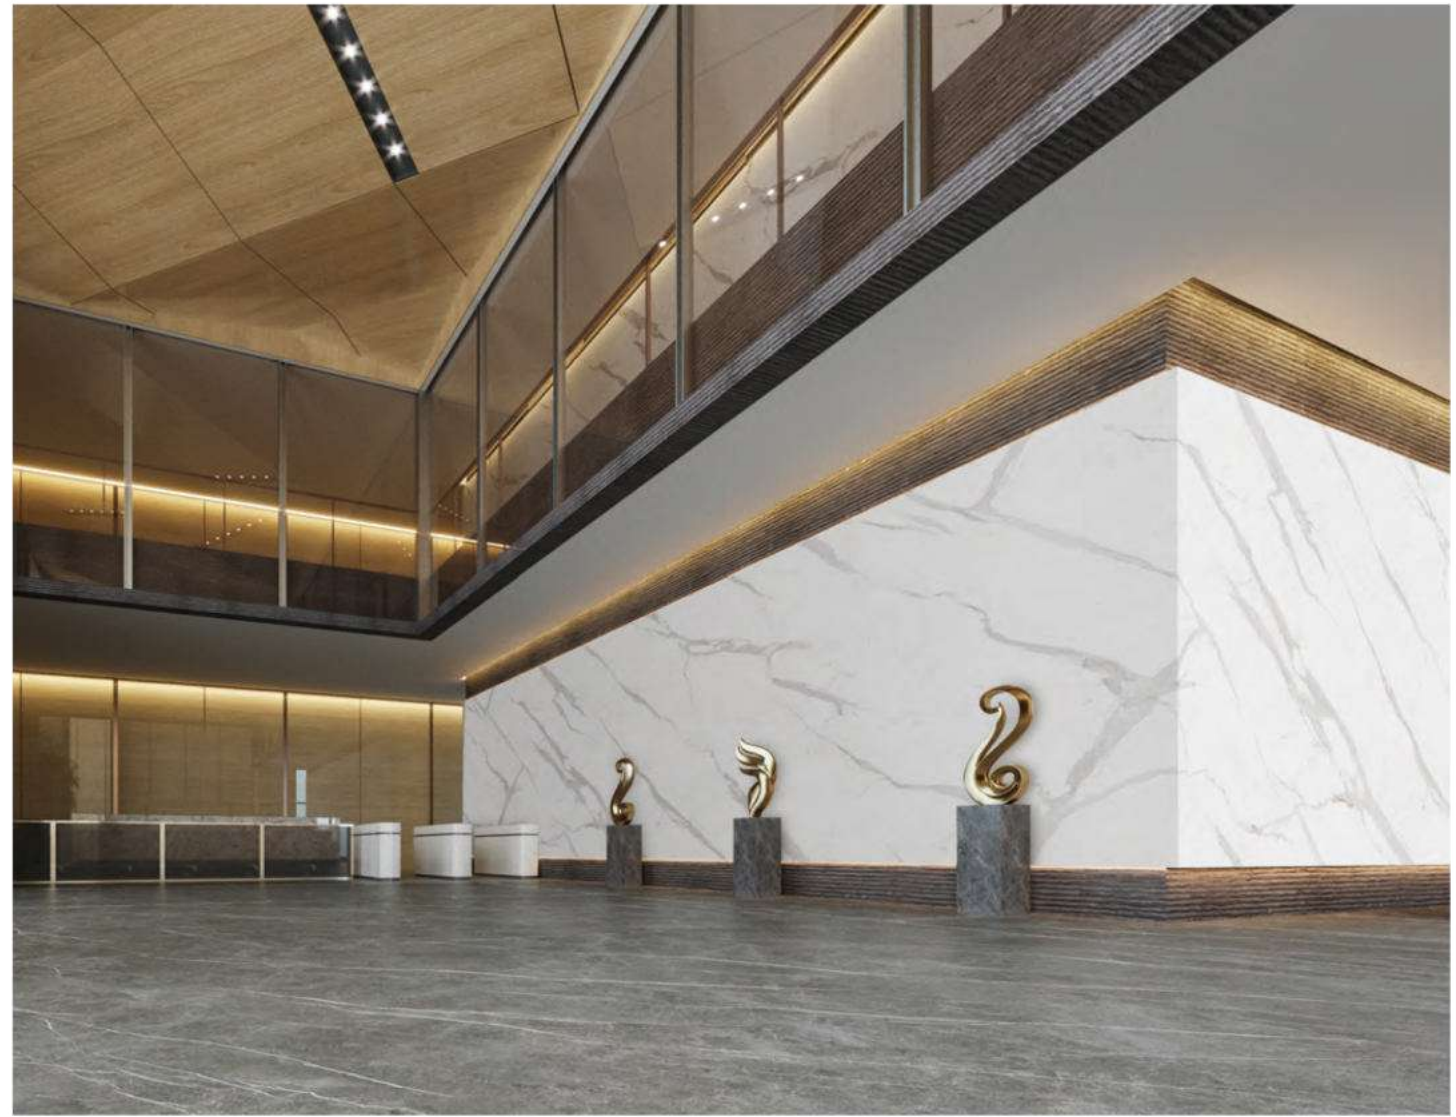

外墙应用

● 连纹展示 CONTINUOUS DISPLAY

通过无限连纹设计将圣勃朗鱼肚白的纹理自然衔接,无限延展,使空间整体连贯统一,视觉一体化,此番设计真正做到还原天然石材的自然美,形成浑然一体的完整感。

● APPLY TO SPACE

TEXTURE1

TEXTURE2

TEXTURE3

TEXTURE4