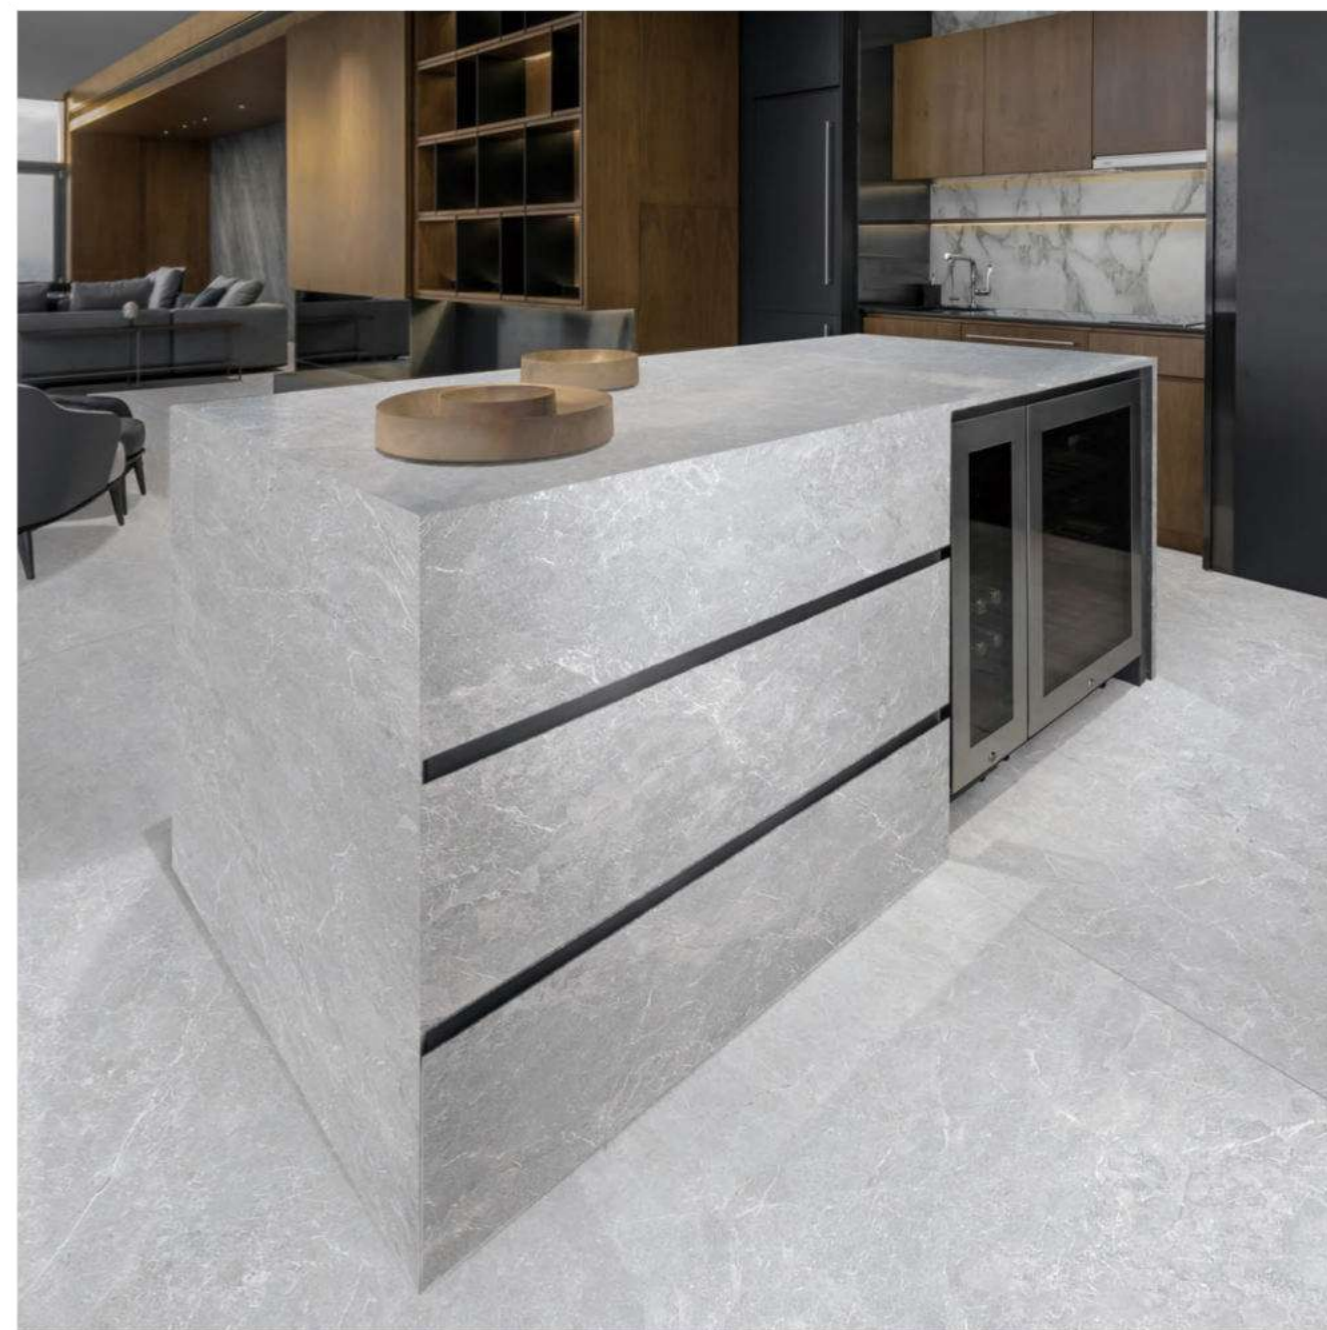

DA2M16AC-Y-粗哑面 (随机装箱)
1200X2400X12MM

12 MM

DB2M16AC-Y-粗哑面 (随机装箱)
1600X3200X12MM

12 MM

FEATURES

A1级 防火耐高温
NSF认证 食品级表面
吸水率<0.02% 零渗透不吸污
100%环保材料 抗菌抑菌
GA级 耐酸抗碱
R11级 防滑
0 零甲醛
4级莫氏硬度 高硬度耐磨损

APPLY TO SPACE

厨电、家居面板 室内空间 卫浴空间配套 楼梯空间踏步 定制家具 门饰面板 餐桌面板 外墙应用