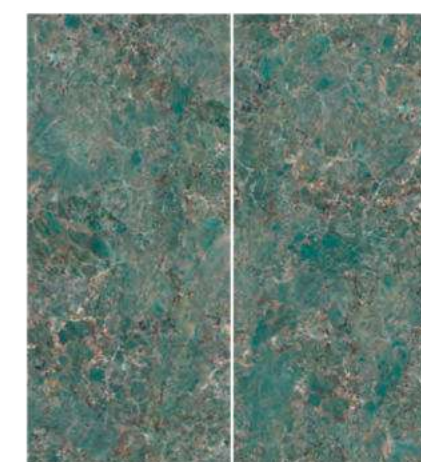

SPECIFICATION

DC6L222BP1-P2 -亮光面
1200X2700X6MM

6 MM

FEATURES

A1级 防火耐高温 NSF认证 食品级表面 吸水率<0.02% 零渗透不吸污 100%环保材料 抗菌抑菌 GA级 耐酸抗碱 R11级 防滑 0 零甲醛 4级莫氏硬度 高硬度耐磨损

CONTINUOUS DISPLAY 连纹展示

TEXTURE1

TEXTURE2