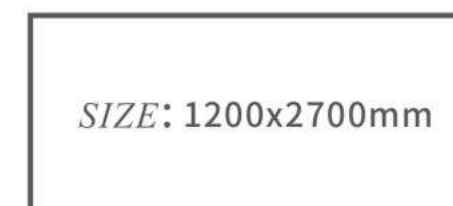

▲ 6mm

- FACE:3 (随机面)
- LUMINOSITY:10°
- CRAFT:数码模具