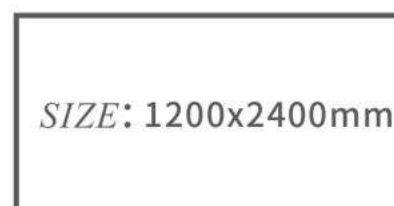

DA2M267BD / DC6M267BD

皇家西米

▲ 12mm