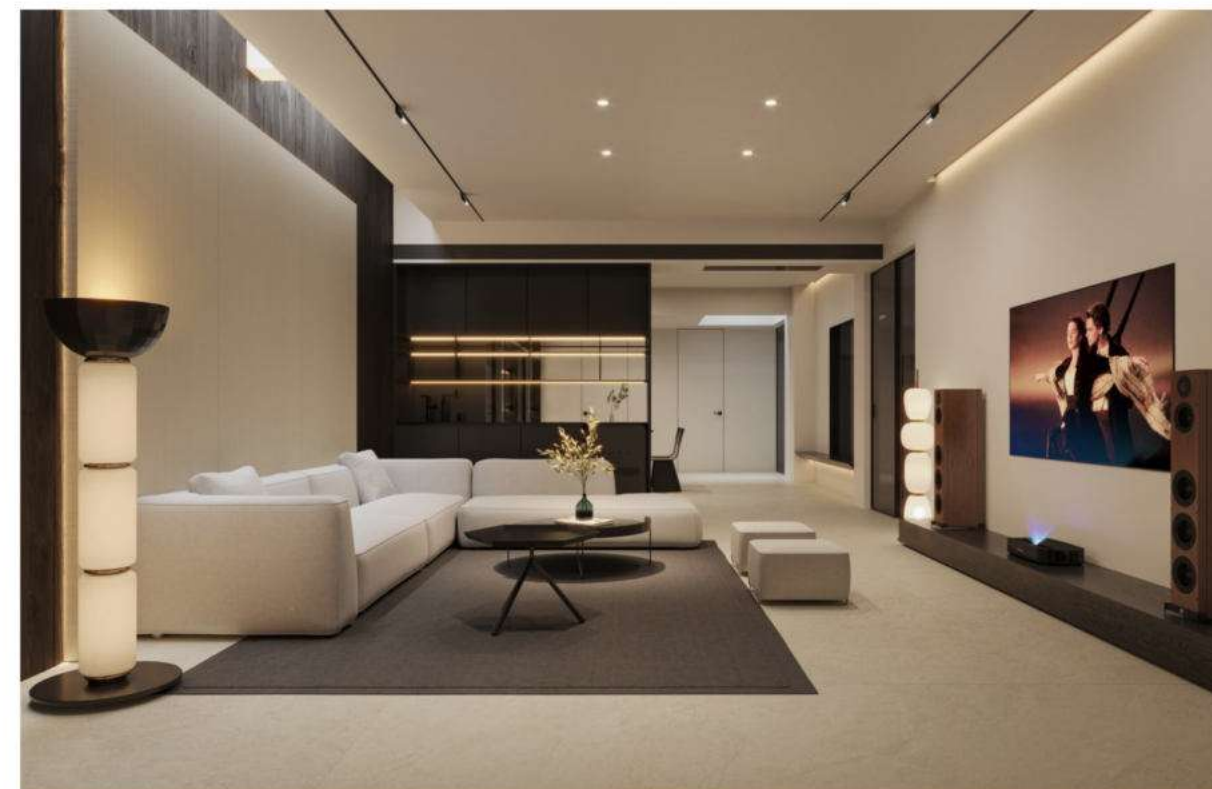

DC6K258BD

赛琳米白

SIZE: 1200x2700mm

▲ 6mm

- FACE:1
- LUMINOSITY:10°
- CRAFT:数码模具

灵感源自法国奢侈品牌赛琳CELINE所推出的素色帆布包, 选用令人舒心悦的米白色调, 高雅如脂, 隽永如初, 给人清雅安定、气质素雅的温润空间, 养颜又养心, 简单自然不做作, 使得空间更具整体性与延展性, 塑造出和谐舒适的空间效果, 随性装搭出浑然天成的高级感与慵懒感。