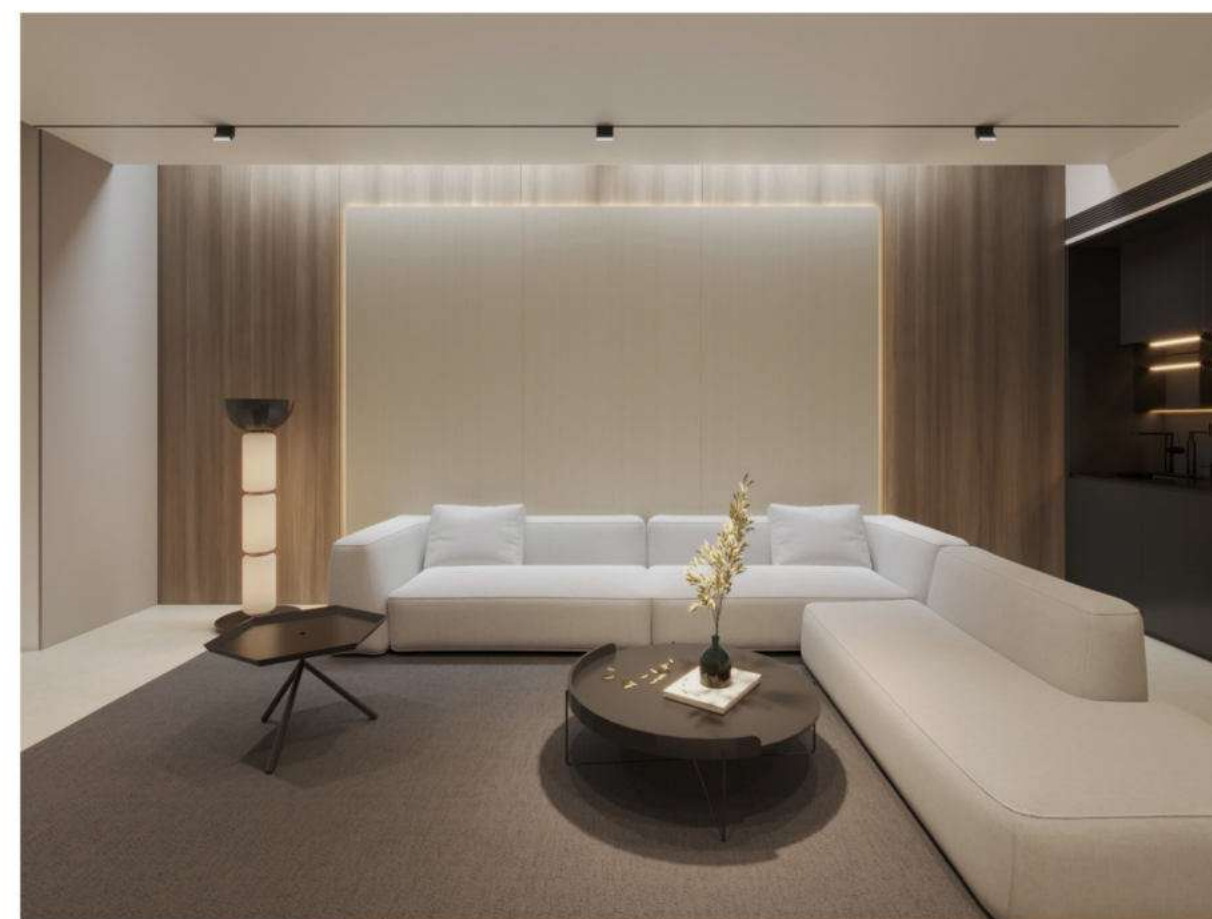

DC6K258BD

赛琳米白

SIZE: 1200x2700mm

▲ 6mm

- FACE:1
- LUMINOSITY:10°
- CRAFT:数码模具

灵感源自法国奢侈品牌赛琳CELINE所推出的素色帆布包, 选用令人舒心悦的米白色调, 高雅如脂, 隽永如初, 给人清雅安定、气质素雅的温润空间, 养颜又养心, 简单自然不做作, 使得空间更具整体性与延展性, 塑造出和谐舒适的空间效果, 随性装搭出浑然天成的高级感与慵懒感。